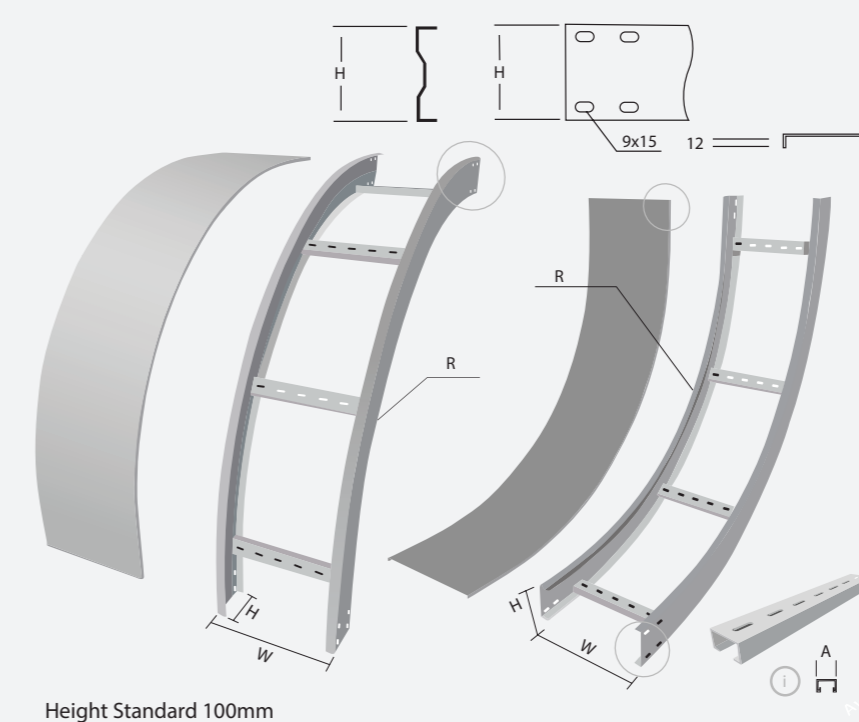

CATALOGUE

Cable Management System

CABLE LADDER

Straight Cable Ladder

Height Standard 100mm

Ladder Straight (mm)			
Type	W	H	T
L-ST 01	100	1001	.5
L-ST 02	200	100	1.5
L-ST 03	300	100	1.5
L-ST 04	400	100	2.0
L-ST 05	500	150	2.0
L-ST 06	600	150	2.0
L-ST 07	700	150	2.0
L-ST 08	800	150	2.0
L-ST 09	900	150	2.0
L-ST 10	1000	150	2.0

Cross Elbow Ladder

Cross Elbow Ladder (mm)			
Type	W	H	T
L - CE01	1001	00	1.5
L - CE02	200	100	1.5
L - CE03	300	100	2.0
L - CE04	400	100	2.0
L - CE05	500	150	2.0
L - CE06	600	150	2.0
L - CE07	700	150	2.0
L - CE08	800	150	2.0
L - CE09	900	150	2.0
L - CE10	1000	150	2.0

Tee Elbow Ladder

Tee Elbow Ladder (mm)			
Type	W	H	T
L - TE01	1001	00	1.5
L - TE02	200	100	1.5
L - TE03	300	100	2.0
L - TE04	400	100	2.0
L - TE05	500	150	2.0
L - TE06	600	150	2.0
L - TE07	700	150	2.0
L - TE08	800	150	2.0
L - TE09	900	150	2.0
L - TE10	1000	150	2.0

Tee Elbow Ladder

Internal Elbow Ladder (mm)			
Type	W	H	T
L - IE01	1001	00	1.5
L - IE02	200	100	1.5
L - IE03	300	100	2.0
L - IE04	400	100	2.0
L - IE05	500	150	2.0
L - IE06	600	150	2.0
L - IE07	700	150	2.0
L - IE08	800	150	2.0
L - IE09	900	150	2.0
L - IE10	1000	150	2.0