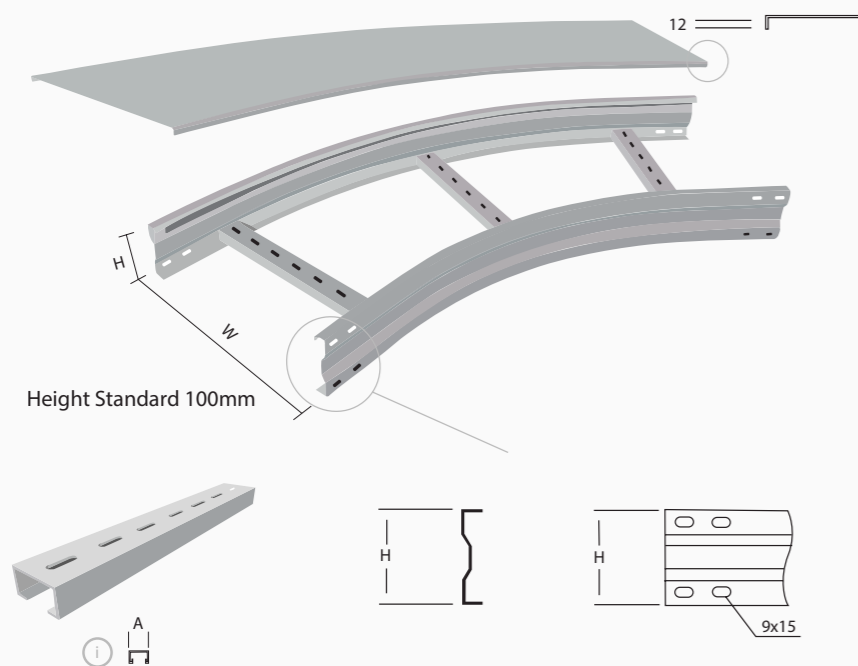

CATALOGUE

Cable Management System

CABLE LADDER

Straight Cable Ladder

Height Standard 100mm

Ladder Straight (mm)			
Type	W	H	T
L-ST 01	100	1001	.5
L-ST 02	200	100	1.5
L-ST 03	300	100	1.5
L-ST 04	400	100	2.0
L-ST 05	500	150	2.0
L-ST 06	600	150	2.0
L-ST 07	700	150	2.0
L-ST 08	800	150	2.0
L-ST 09	900	150	2.0
L-ST 10	1000	150	2.0

Elbow 90 Cable Ladder

Height Standard 100mm

Elbow 90 Ladder (mm)			
Type	W	H	T
L-HE01	100	1001	.5
L-HE02	200	100	1.5
L-HE03	300	100	2.0
L-HE04	400	100	2.0
L-HE05	500	150	2.0
L-HE06	600	150	2.0
L-HE07	700	150	2.0
L-HE08	800	150	2.0
L-HE09	900	150	2.0
L-HE10	1000	150	2.0

Elbow 45 Ladder

Ladder Elbow 45 (mm)			
Type	W	H	T
L - HE01/45	100	100	1.5
L - HE02/45	200	100	1.5
L - HE03/45	300	100	2.0
L - HE04/45	400	100	2.0
L - HE05/45	500	150	2.0
L - HE06/45	600	150	2.0
L - HE07/45	700	150	2.0
L - HE08/45	800	150	2.0
L - HE09/45	900	150	2.0
L - HE10/45	1000	150	2.0

Cross Elbow Ladder

Cross Elbow Ladder (mm)			
Type	W	H	T
L - CE01	1001	00	1.5
L - CE02	200	100	1.5
L - CE03	300	100	2.0
L - CE04	400	100	2.0
L - CE05	500	150	2.0
L - CE06	600	150	2.0
L - CE07	700	150	2.0
L - CE08	800	150	2.0
L - CE09	900	150	2.0
L - CE10	1000	150	2.0