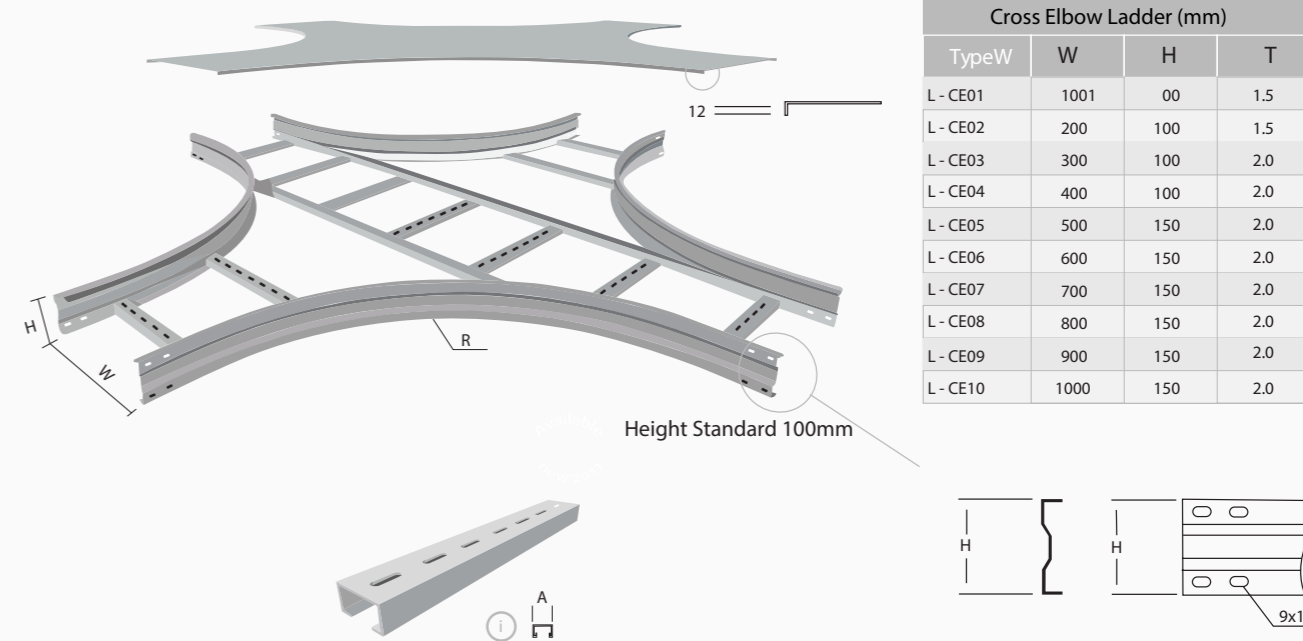

CATALOGUE

Cable Management System

CABLE LADDER

Straight Cable Ladder

Height Standard 100mm

Ladder Straight (mm)			
Type	W	H	T
L-ST 01	100	1001	.5
L-ST 02	200	100	1.5
L-ST 03	300	100	1.5
L-ST 04	400	100	2.0
L-ST 05	500	150	2.0
L-ST 06	600	150	2.0
L-ST 07	700	150	2.0
L-ST 08	800	150	2.0
L-ST 09	900	150	2.0
L-ST 10	1000	150	2.0

Elbow 90 Cable Ladder

Height Standard 100mm

Elbow 90 Ladder (mm)			
Type	W	H	T
L-HE01	100	1001	.5
L-HE02	200	100	1.5
L-HE03	300	100	2.0
L-HE04	400	100	2.0
L-HE05	500	150	2.0
L-HE06	600	150	2.0
L-HE07	700	150	2.0
L-HE08	800	150	2.0
L-HE09	900	150	2.0
L-HE10	1000	150	2.0

Elbow 45 Ladder

Ladder Elbow 45 (mm)			
Type	W	H	T
L - HE01/45	100	100	1.5
L - HE02/45	200	100	1.5
L - HE03/45	300	100	2.0
L - HE04/45	400	100	2.0
L - HE05/45	500	150	2.0
L - HE06/45	600	150	2.0
L - HE07/45	700	150	2.0
L - HE08/45	800	150	2.0
L - HE09/45	900	150	2.0
L - HE10/45	1000	150	2.0

Cross Elbow Ladder

Cross Elbow Ladder (mm)			
Type	W	H	T
L - CE01	1001	00	1.5
L - CE02	200	100	1.5
L - CE03	300	100	2.0
L - CE04	400	100	2.0
L - CE05	500	150	2.0
L - CE06	600	150	2.0
L - CE07	700	150	2.0
L - CE08	800	150	2.0
L - CE09	900	150	2.0
L - CE10	1000	150	2.0