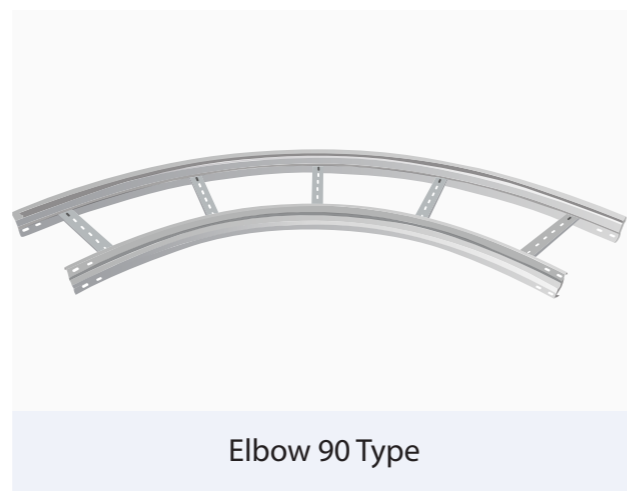

CATALOGUE

Cable Management System

CABLE LADDER

Straight Cable Ladder

Height Standard 100mm

Ladder Straight (mm)			
Type	W	H	T
L-ST 01	100	1001	.5
L-ST 02	200	100	1.5
L-ST 03	300	100	1.5
L-ST 04	400	100	2.0
L-ST 05	500	150	2.0
L-ST 06	600	150	2.0
L-ST 07	700	150	2.0
L-ST 08	800	150	2.0
L-ST 09	900	150	2.0
L-ST 10	1000	150	2.0

Elbow 90 Cable Ladder

Height Standard 100mm

Elbow 90 Ladder (mm)			
Type	W	H	T
L-HE01	100	1001	.5
L-HE02	200	100	1.5
L-HE03	300	100	2.0
L-HE04	400	100	2.0
L-HE05	500	150	2.0
L-HE06	600	150	2.0
L-HE07	700	150	2.0
L-HE08	800	150	2.0
L-HE09	900	150	2.0
L-HE10	1000	150	2.0

Elbow 45 Ladder

Ladder Elbow 45 (mm)			
Type	W	H	T
L - HE01/45	100	100	1.5
L - HE02/45	200	100	1.5
L - HE03/45	300	100	2.0
L - HE04/45	400	100	2.0
L - HE05/45	500	150	2.0
L - HE06/45	600	150	2.0
L - HE07/45	700	150	2.0
L - HE08/45	800	150	2.0
L - HE09/45	900	150	2.0
L - HE10/45	1000	150	2.0

Cross Elbow Ladder

Cross Elbow Ladder (mm)			
Type	W	H	T
L - CE01	1001	00	1.5
L - CE02	200	100	1.5
L - CE03	300	100	2.0
L - CE04	400	100	2.0
L - CE05	500	150	2.0
L - CE06	600	150	2.0
L - CE07	700	150	2.0
L - CE08	800	150	2.0
L - CE09	900	150	2.0
L - CE10	1000	150	2.0