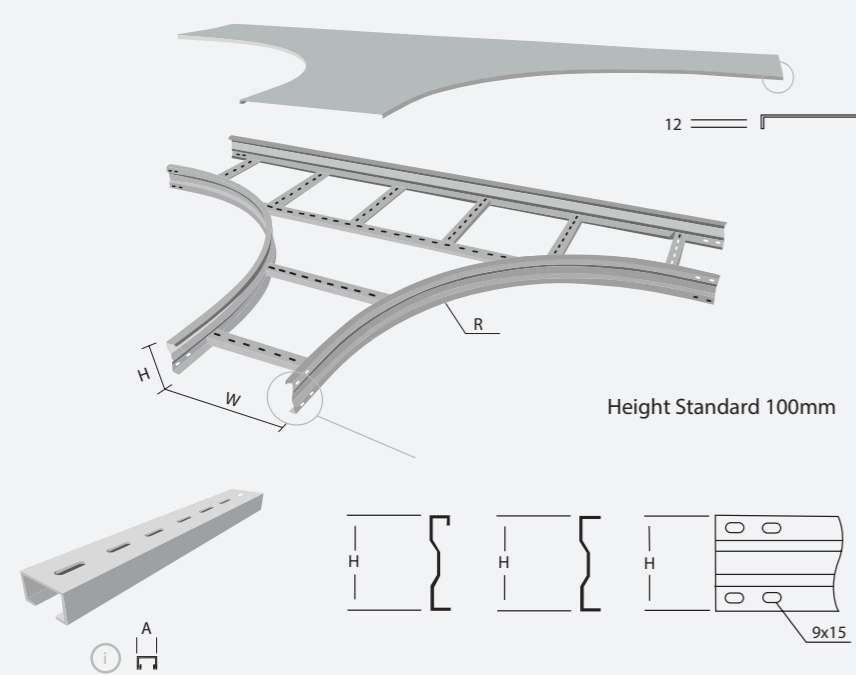

Tee Elbow Ladder

Tee Elbow Ladder (mm)			
Type	W	H	T
L - TE01	1001	00	1.5
L - TE02	200	100	1.5
L - TE03	300	100	2.0
L - TE04	400	100	2.0
L - TE05	500	150	2.0
L - TE06	600	150	2.0
L - TE07	700	150	2.0
L - TE08	800	150	2.0
L - TE09	900	150	2.0
L - TE10	1000	150	2.0